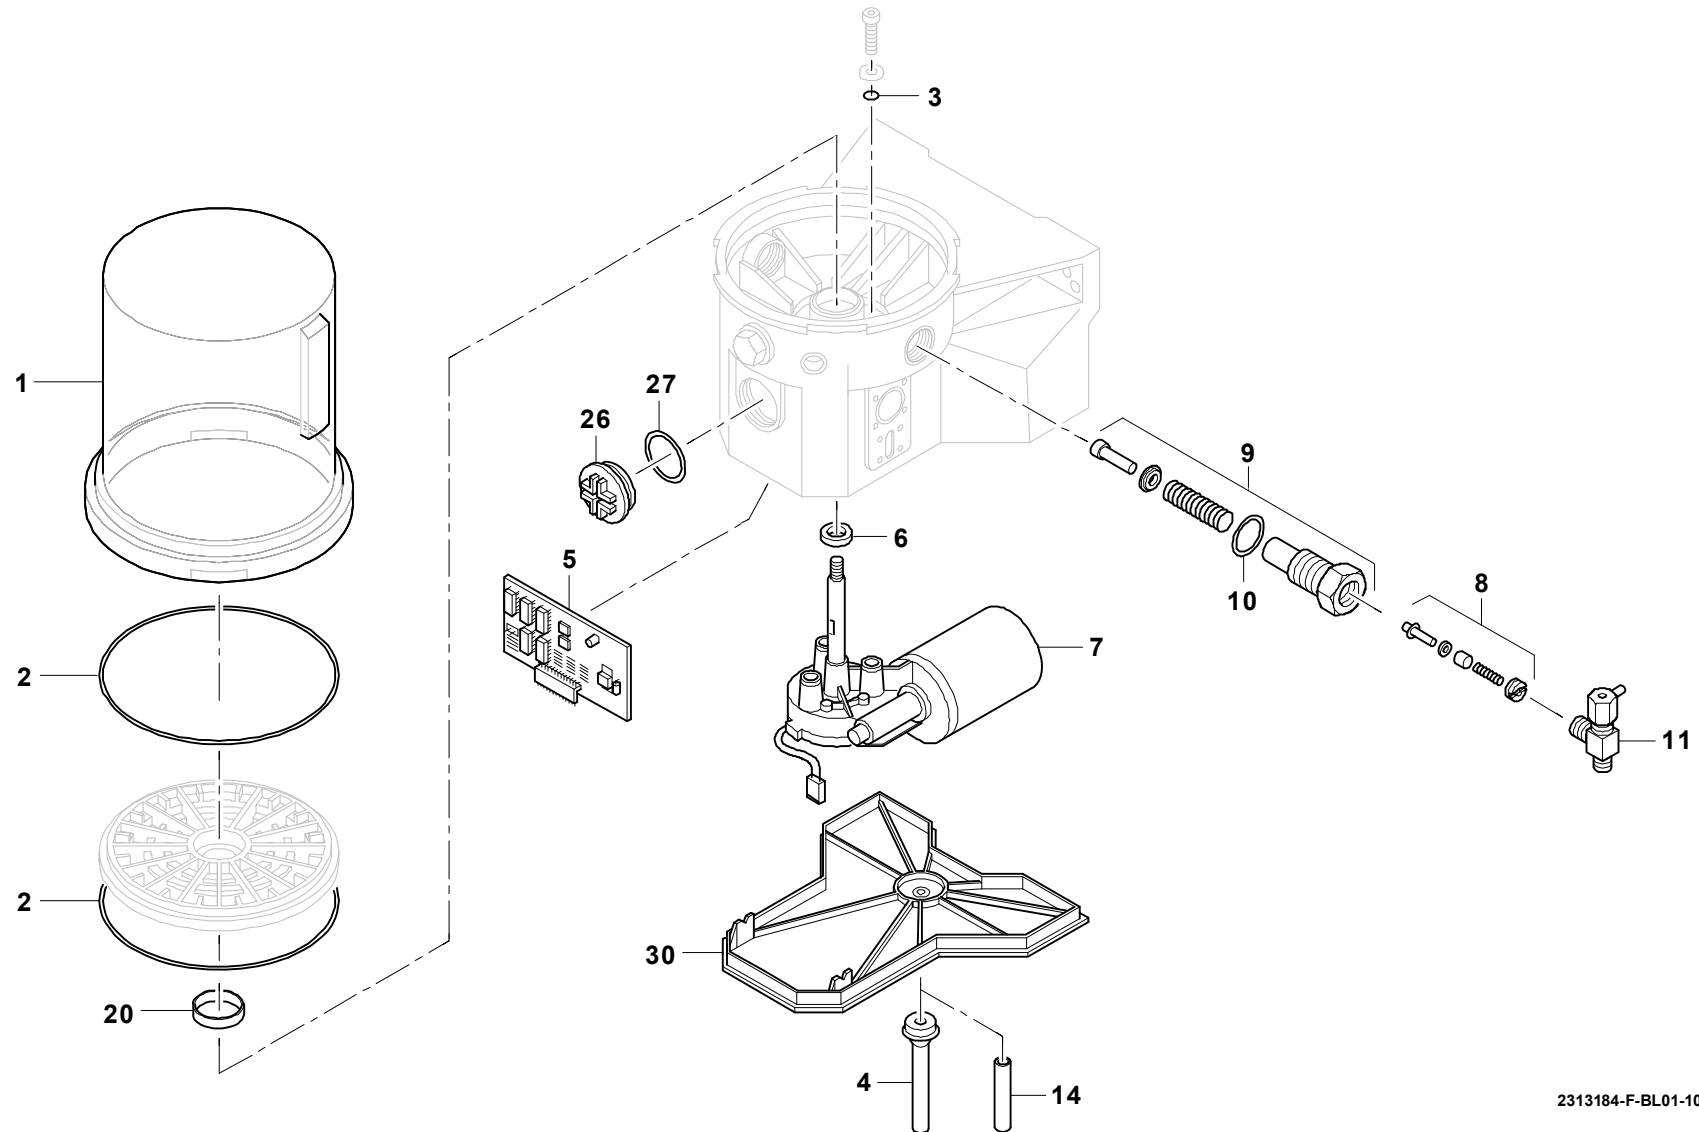

GROVE

ZENTRALSCHMIERPUMPE
CENTRAL LUBRICATION PUMP

BILDТАFЕL
PICTORIAL DISPLAY

108.08

2313184-ETL F

1/1

GMK 5130
BE 600
G 270

2313184-F-BL01-10808-0000